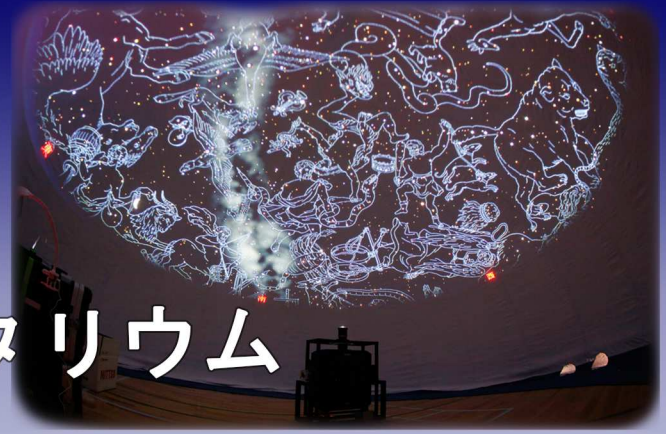

# 北陸モバイルプラネタリウム

北陸モバイルプラネタリウムでは、最新のデジタルプラネタリウムとまるいエアドームを使い、皆様のお手元に美しい星空をお届けします。理科の授業、星空関係のイベント、その他各種イベントにご利用ください。